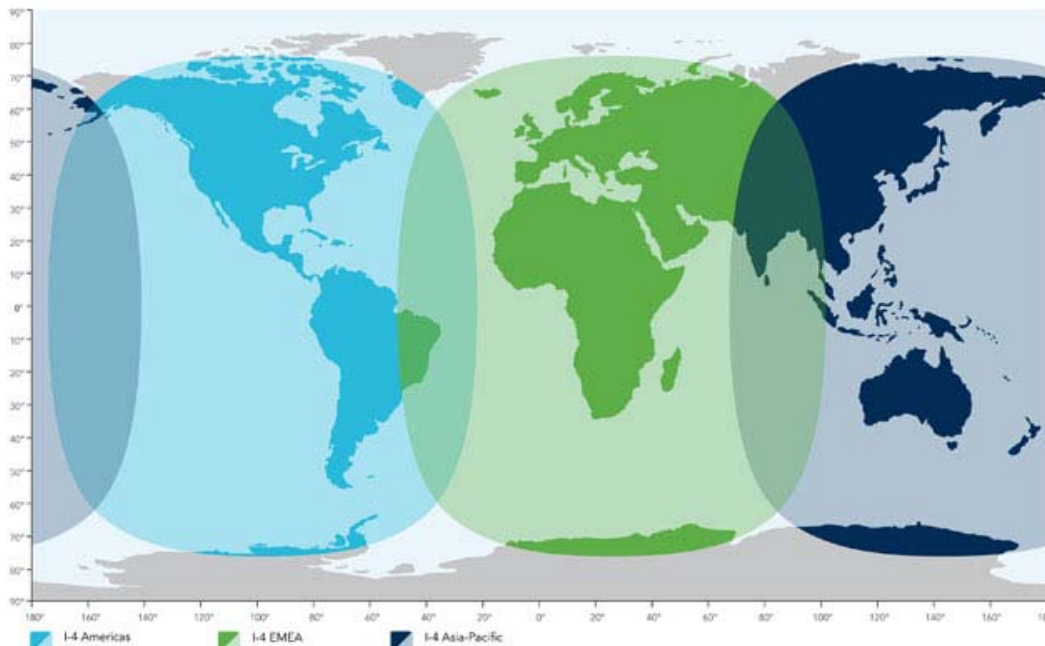

satellite communication.ch

Dienstmerkmale:

Telefonie, Sprachmailbox, Anrufliste, Rufnummernübermittlung, Anklopfen, Anrufweiterleitung, Konferenzschaltung, Rufnummernsperrung, 160 Zeichen Textnachrichten zu Emailadressen, kostenloser Nachrichtenversand zum IsatPhone Pro unter www.message.inmarsat.com, GPS-Empfänger, GPS-Koordinatenübermittlung zu E-mailadressen

Zusatzdienste:

Kalender, Wecker, Taschenrechner, Lautlosbetrieb, Synchronisierung mit MS Outlook 2007 und Windows Vista sowie XP

Lieferumfang:

- IsatPhone Pro
- Akku
- Ladegerät 100-230V mit 4 Steckeradaptern
- KFZ-Ladegerät 10-32V
- PC-Ladekabel über Micro-USB
- kabelgebundenes Headset
- Trageschlaufe
- Kurzanleitung
- Support CD
- Garantiekarte

Optionales Zubehör:

- Transporttasche
- Dockinglösungen
- Bluetooth Headsets
- Solarladegeräte

Global Coverage

Marine-Electronic SA
41, rue Louis-de-Savoie
CH – 1110 Morges
Switzerland

Tel. +4121 8262111
Fax +4121 8262114

info@marine-electronic.com