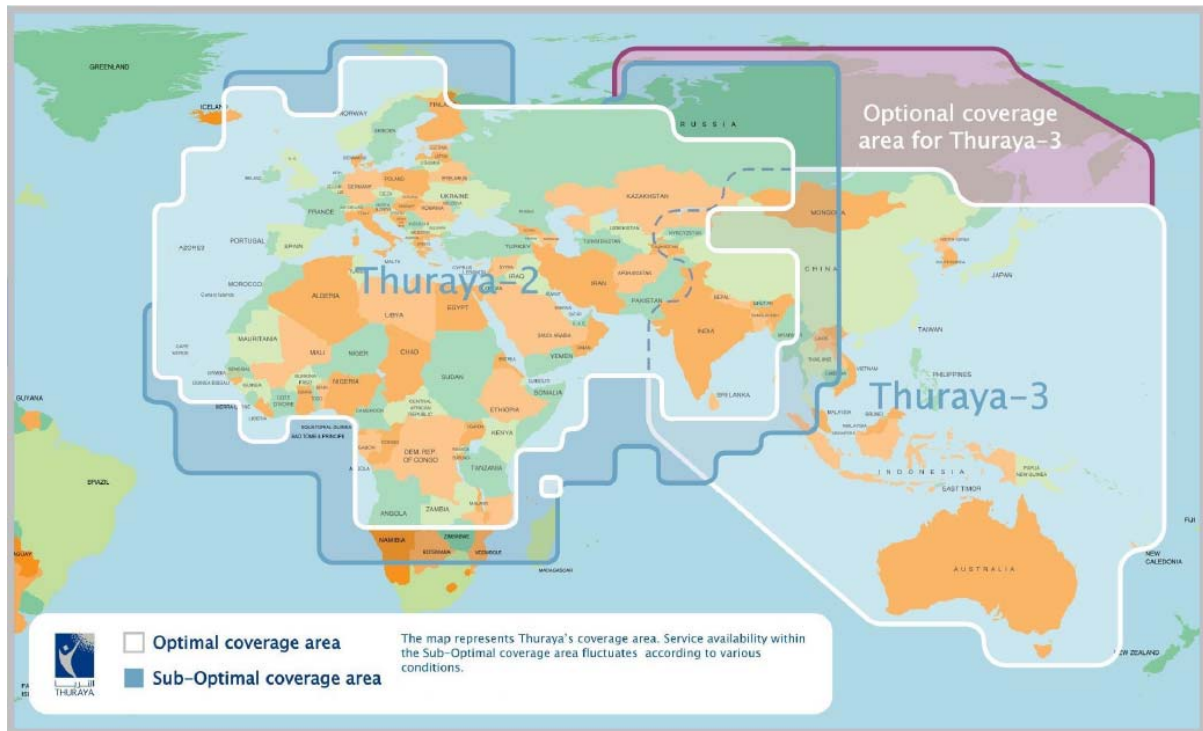

www.thuraya-rental.com

www.iridium-rental.com

.... subsidiaries of Marine Electronic SA

THURAYA DSL – pricelist Q2 '08 – subject to change without notice

satellite communication

Abdeckungsgebiet

Thuraya DSL steht Ihnen in folgenden Regionen zur Verfügung: